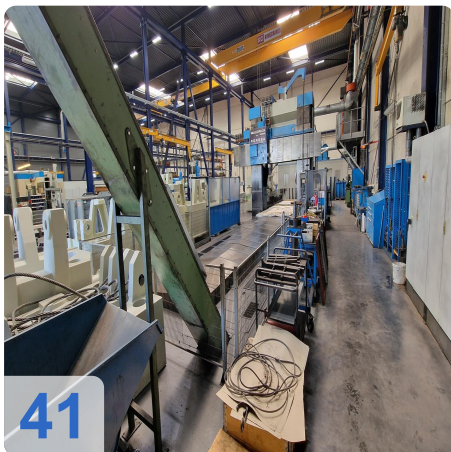

Asset-Trade

e

Assets

36

37

38

39

40

41