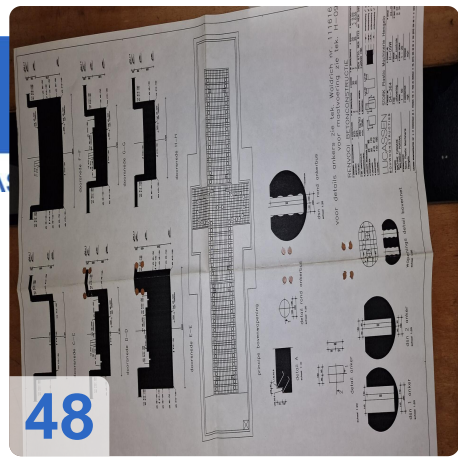

AS

e

Assets

48