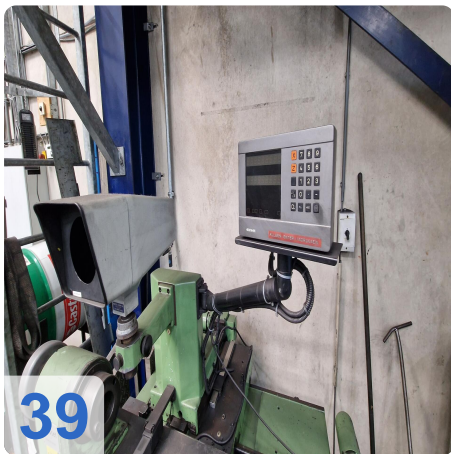

Asset-Trade

e

Assets

36

37

38

39

40

41