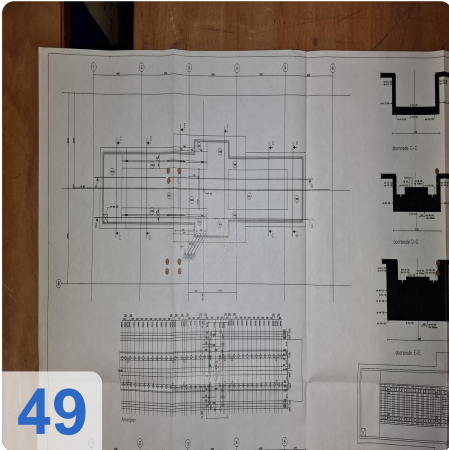

Asset-Trade

Assets

48

49

50

51