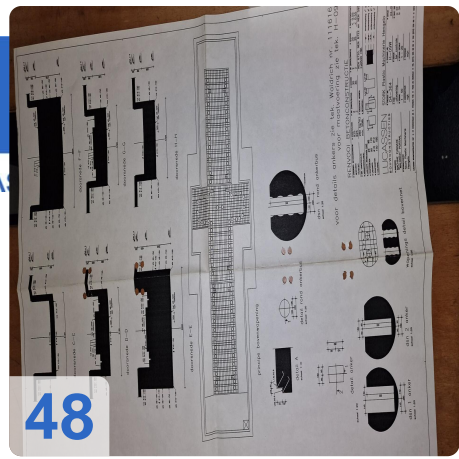

Asset-Trade

e

Assets

48