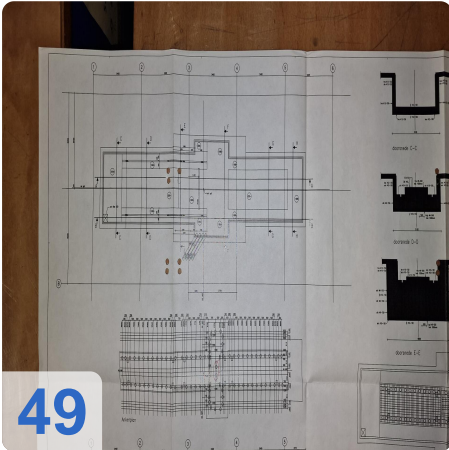

Asset-Trade

e

Assets

48

49

50

51