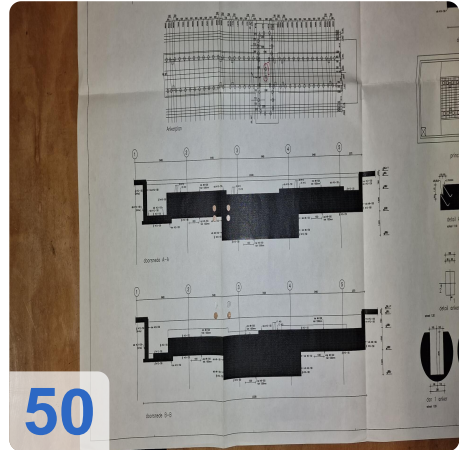

Asset-Trade

Assets

48

49

50

51