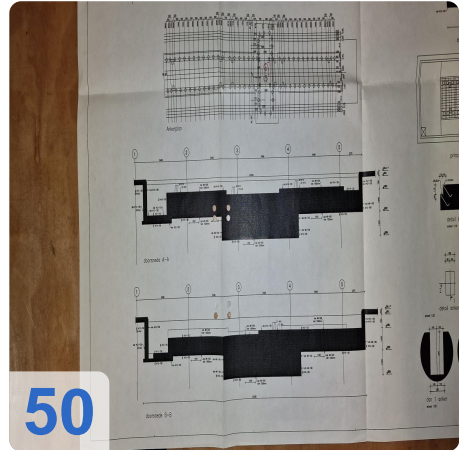

Asset-Trade

e

Assets

48

49

50

51