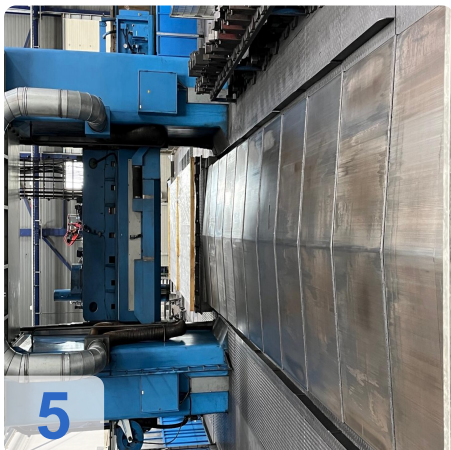

### **WALDRICH POREBA PF-S-75 Portalfräsmaschine 8,4m mit Siemens**

Nachgerüstet mit neuer Siemens 840D CNC-Steuerung

Technische Daten:

- Tischlänge: 8400mm x 2400mm
- Tischgewicht: max. 35 Tonnen
- Abstand zwischen den Säulen: 2.350 mm
- Achsen:
  - X-Achse 8400mm - maximale Verfahwege 3,2 Meter pro Minute
  - Y-Achse: 3000mm - maximale Verfahwege 2,5 Meter pro Minute
  - W-Achse: 2500mm - max. Verfahwege 2,5 Meter pro Minute
  - Z-Achse: Pinolenverlängerung: 500 mm - max. Verfahwege 0,5 Meter pro Minute Länge
- Spindel: 600 U/min
- Werkzeughalter: SK 60
- Vierkantkopf kann unter der Pinole montiert werden:
- Maximale Länge 800 mm
- Verlängerung: 250 mm
- Mit vielen Ersatzteilen
- Mit Werkzeugeinstellgerät Gildemeister
- Abmessung: 18000x 68000