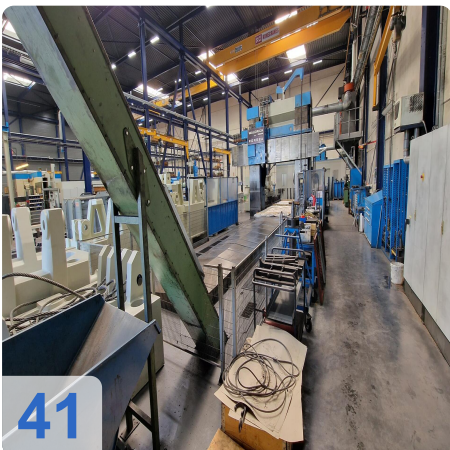

As

e

ssets

36

37

38

39

40

41