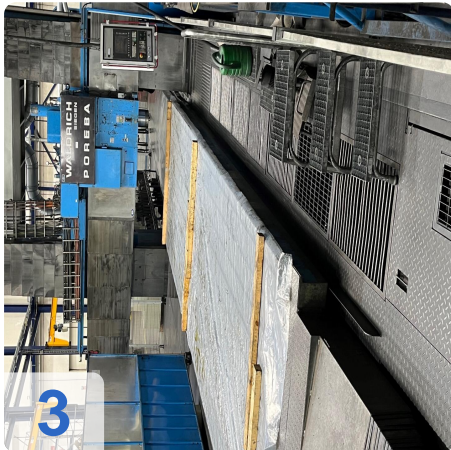

### **WALDRICH POREBA PF-S-75 Portalfräsmaschine 8,4m mit Siemens**

Nachgerüstet mit neuer Siemens 840D CNC-Steuerung

Technische Daten:

- Tischlänge: 8400mm x 2400mm
- Tischgewicht: max. 35 Tonnen
- Abstand zwischen den Säulen: 2.350 mm
- Achsen:
  - X-Achse 8400mm - maximale Verfahwege 3,2 Meter pro Minute
  - Y-Achse: 3000mm - maximale Verfahwege 2,5 Meter pro Minute
  - W-Achse: 2500mm - max. Verfahwege 2,5 Meter pro Minute
  - Z-Achse: Pinolenverlängerung: 500 mm - max. Verfahwege 0,5 Meter pro Minute Länge
- Spindel: 600 U/min
- Werkzeughalter: SK 60
- Vierkantkopf kann unter der Pinole montiert werden:
- Maximale Länge 800 mm
- Verlängerung: 250 mm
- Mit vielen Ersatzteilen
- Mit Werkzeugeinstellgerät Gildemeister
- Abmessung: 18000x 68000