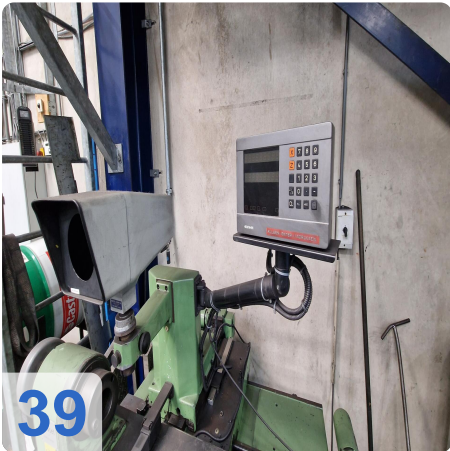

As

e

ssets

36

37

38

39

40

41