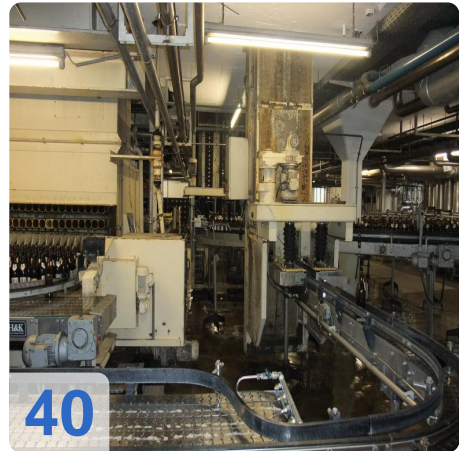

AS

e

Assets

36

37

38

39

40

41